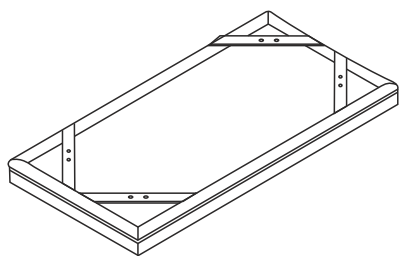

Комплектация:

ИЛИ →

Столешница с рамой
1 шт.Original
4 шт.Винт 6x16 мм.
8 шт.**Сборка:**

1.

2.