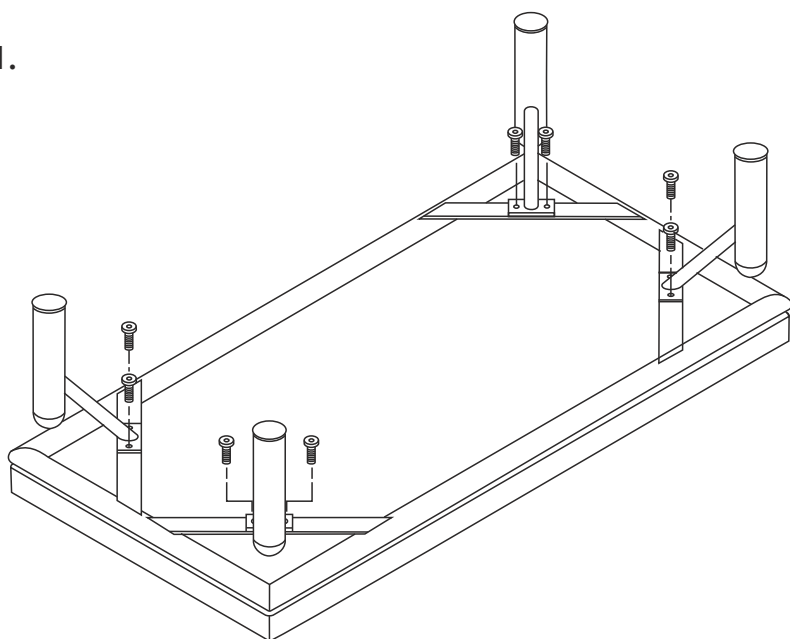

Комплектация:

ИЛИ →

Столешница с рамой
1 шт.Original
4 шт.Винт 6x16 мм.
8 шт.**Сборка:**

1.

2.