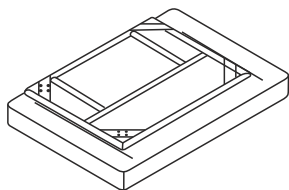

Комплектация:

Диван / кресло
1 шт.

original 4 шт.
loft 4 шт.
wood 4 шт.
conical wood 4 шт.

Винт 8x16 мм.
16 шт.

GF-1
8 шт.

белая рама	
BF-1 8 шт.	BF-2 8 шт.

Черная рама или бриллиант:

Белая рама: