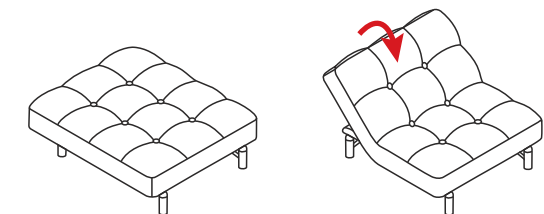

Комплектация:

Диван / кресло
1 шт.

original 4 шт.
loft 4 шт.
wood 4 шт.
conical wood 4 шт.

Винт 8x16 мм.
16 шт.

GF-1
8 шт.

белая рама	
BF-1 8 шт.	BF-2 8 шт.

Черная рама или бриллиант:

Белая рама: