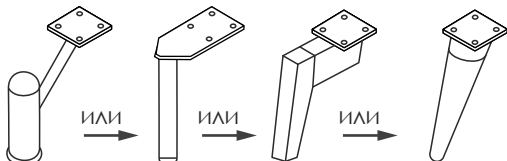

Комплектация:

Диван / кресло
1 шт.

original 4 шт.
loft 4 шт.
wood 4 шт.
conical wood 4 шт.

Винт 8x16 мм.
16 шт.

GF-1
8 шт.

белая рама	
BF-1 8 шт.	BF-2 8 шт.

Черная рама или бриллиант:

Белая рама: