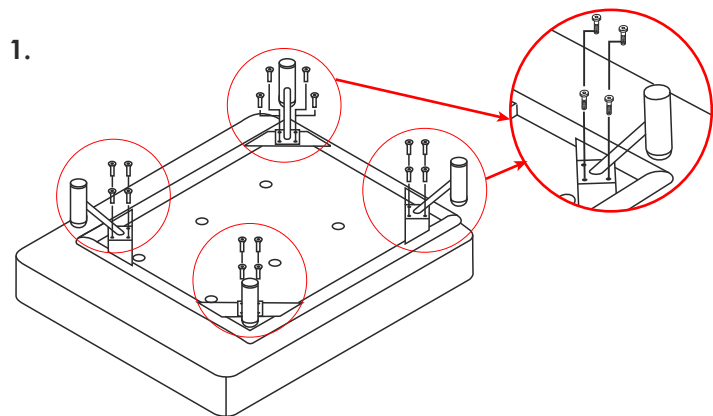

Комплектация:

Диван / кресло
1 шт.

original 4 шт.
loft 4 шт.
wood 4 шт.
conical wood 4 шт.

Винт 8x16 мм.
16 шт.

GF-1
8 шт.

белая рама	
BF-1 8 шт.	BF-2 8 шт.

Черная рама или бриллиант:

Белая рама: