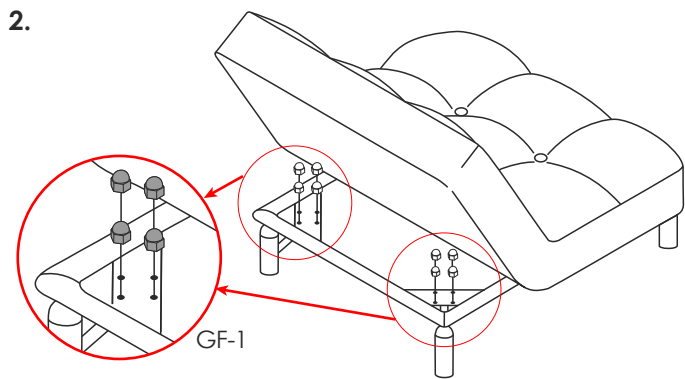

Комплектация:

Диван / кресло
1 шт.

original 4 шт.
loft 4 шт.
wood 4 шт.
conical wood 4 шт.

Винт 8x16 мм.
16 шт.

GF-1
8 шт.

белая рама	
BF-1 8 шт.	BF-2 8 шт.

Черная рама или бриллиант:

Белая рама: