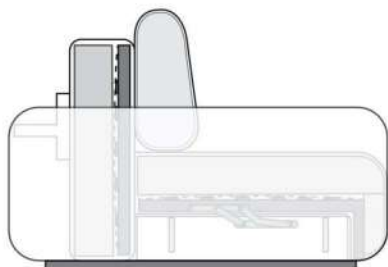

TARMO

ДИВАН

NEW!

-  218x135(125/115*)x100 cm (ШxГxB)
-  170x202** cm
-  67x40 cm (ГxB)
-  5 cm

Состав:

-  деревянный каркас – брус хвойных пород и березовая фанера, пружина No-Zag; березовая фанера, ДВП (короб)
-  войлок, блочный ППУ типа optimum или comfort, холлкон; блочный ППУ, холлкон (подушки спинки)
-  тик-так («шагающая») еврокнижка)

Большие мягкие подушки спинки обеспечивают комфортную посадку. Чехлы подушек съемные, что позволит долгое время сохранять новый и опрятный внешний вид дивана.

Уникальная конструкция предусматривает наличие нескольких полноценных выдвигаемых модулей. Независимая посекционная трансформация кресельных модулей дивана позволяет создавать индивидуальный комфорт. Каждое отделение может функционировать самостоятельно, раздвигаясь в шезлонг для одного человека или возвращаясь в позицию кресла. Под посадочным местом встроен вместительный короб для белья, который позволит спрятать не только постельное белье, но и вещи не первой необходимости. Модули взаимозаменяемы.

Декоративные ручки в виде капли не только придают дивану завершенность, добавляя скандинавский шарм и практичную элегантность, но и обеспечивают удобство при раскладывании модулей.

🕒 Подлокотники на выбор тонкие – 8 см и широкие – 16 см. Кастомизировать модель можно за счет заднего внешнего вида - без полки и фальшспинки/с полкой/с фальшспинкой. Максимальная длина фальшспинки 280 см, декоративной полки – 240 см.