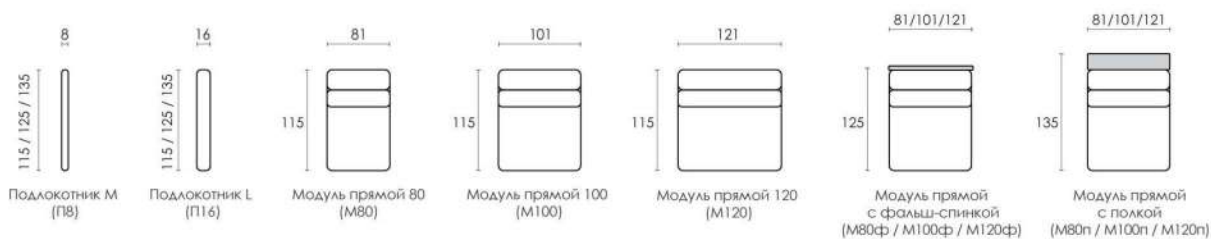

Модули

Примеры комбинаций