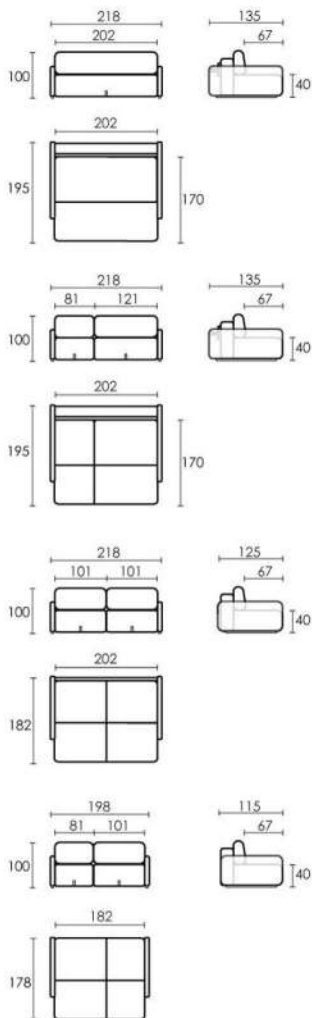

TARMO

ДИВАН

NEW!

-  218x135(125/115*)x100 cm (ШxГxB)
-  170x202** cm
-  67x40 cm (ГxB)
-  5 cm

Состав:

-  деревянный каркас – брус хвойных пород и березовая фанера, пружина No-Zag; березовая фанера, ДВП (короб)
-  войлок, блочный ППУ типа optimum или comfort, холлкон; блочный ППУ, холлкон (подушки спинки)
-  тик-так («шагающая») еврокнижка)

Декоративные ручки в виде капли не только придают дивану завершенность, добавляя скандинавский шарм и практичную элегантность, но и обеспечивают удобство при раскладывании модулей.

🕒 Подлокотники на выбор тонкие – 8 см и широкие – 16 см. Кастомизировать модель можно за счет заднего внешнего вида - без полки и фальшспинки/с полкой/с фальшспинкой. Максимальная длина фальшспинки 280 см, декоративной полки – 240 см.