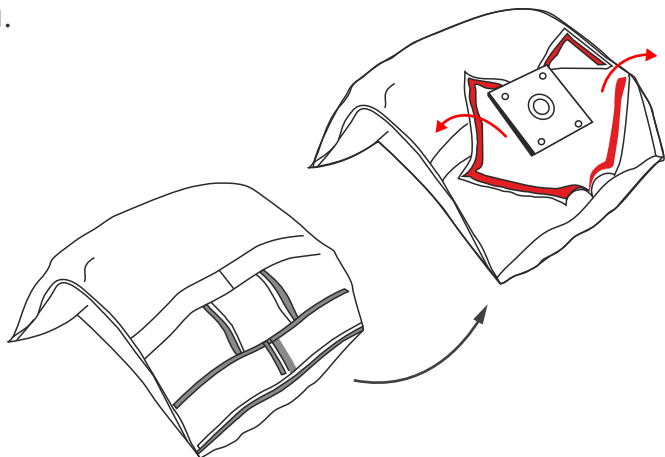

**Комплектация:**

Кресло  
1 шт.

Опора  
loft  
1 шт.

ИЛИ

Опора  
cross wood  
1 шт.

Болт 8x16 мм.  
4 шт.

ИЛИ

GF-1  
4 шт.

белая рама

BF-1  
4 шт.

BF-2  
4 шт.

**Сборка:**

1.

2.

**Черная рама или бриллиант:**

2.