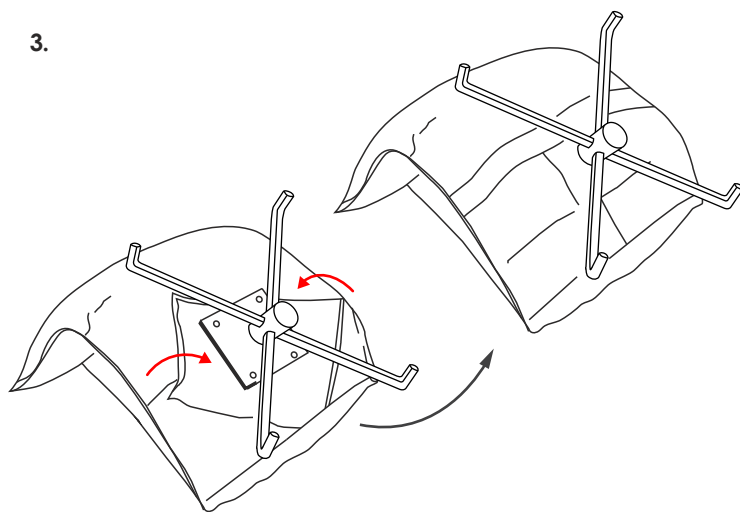

Комплектация:

ИЛИ

ИЛИ

белая рама

Сборка:

1.

2.

Черная рама или бриллиант:

2.

Белая рама:

BF-1
BF-2

3.

Механизм трансформации:

1.

2.

3.