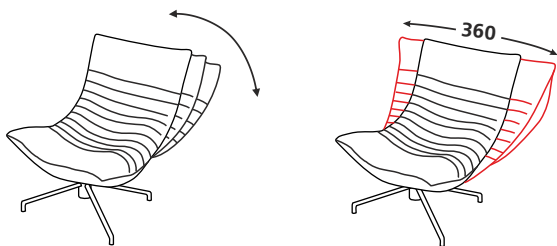

**Комплектация:**

Кресло  
1 шт.

Опора  
loft  
1 шт.

ИЛИ

Опора  
cross wood  
1 шт.

Болт 8x16 мм.  
4 шт.

ИЛИ

GF-1  
4 шт.

**Белая рама:**

BF-1  
BF-2

3.

**Механизм трансформации:**

1.

Release

2.

Free