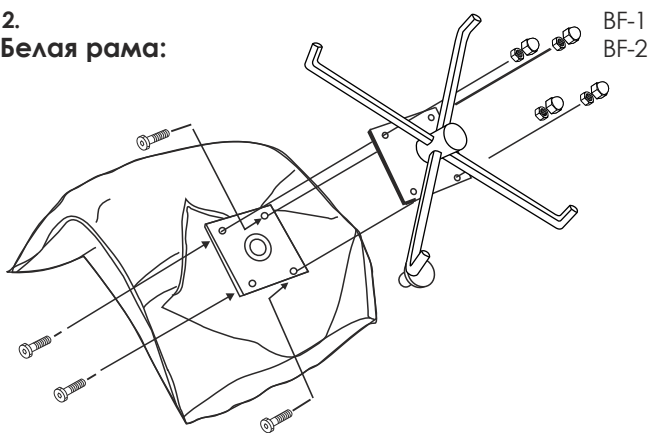

Белая рама:

BF-1
BF-2