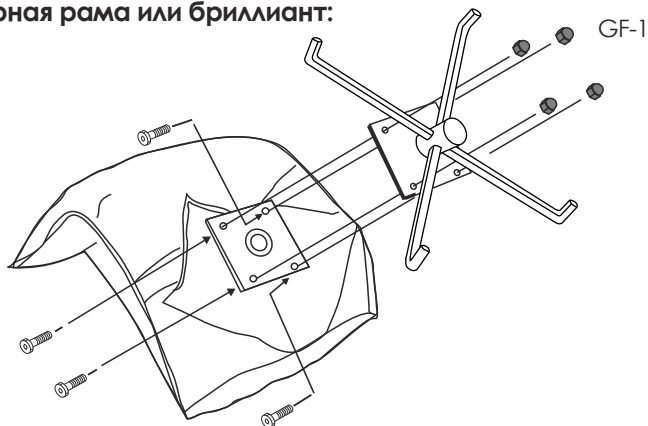

**Комплектация:**

Кресло  
1 шт.

Опора  
loft  
1 шт.

ИЛИ

Опора  
cross wood  
1 шт.

Болт 8x16 мм.  
4 шт.

ИЛИ

GF-1  
4 шт.

белая рама

BF-1  
4 шт.

BF-2  
4 шт.

**Сборка:**

1.

2.

**Черная рама или бриллиант:**

2.

**Белая рама:**

BF-1  
BF-2

3.

**Механизм трансформации:**

1.

Release

2.

Free