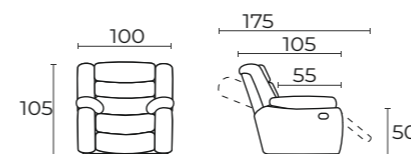

MANCHESTER

кресло Манчестер

100x105x105 см. (ШxГxВ)
Без механизма / "реклайнер" /
"качалка-реклайнер" / "электро"

Функция качалки позволяет плавно покачиваться в кресле в собранном положении. В комбинации с механическим реклайнером в кресле имеется стопор, который при необходимости блокирует функцию раскачивания. Спроектированное особым способом кольцо в основании кресел-качалок позволяет вращаться вокруг оси.