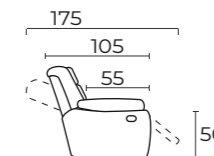

MANCHESTER

диван 3-местный Манчестер

- 📏 215x105x105 см. (ШxГxВ)
- 📏 135x186 см.
- 🛠 без механизма / раскладушка "сетка" / "реклайнер" / "электро-реклайнер"

Механизм "реклайнер" производства компаний Leggett&Platt или Sedac-Meral регулирует угол наклона спинки и подъема подножки. Мебель можно заказать как с ручным, так и с электрическим приводом. Основное преимущество электронной версии – плавное и легкое раскладывание без дополнительных усилий.

Блочный ППУ в подушках сиденья и основание No-zag обеспечивают высокий коэффициент эластичности и быстрое восстановление формы. Главным составляющим комфортной посадки является тип наполнения - двухслойная композиция из мягкого ППУ типа relax разной плотности.