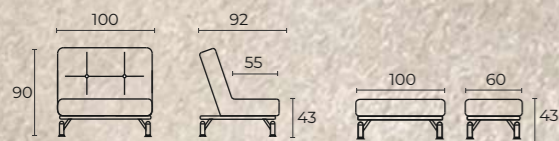

Scandinavian simplicity

Скандинавская простота