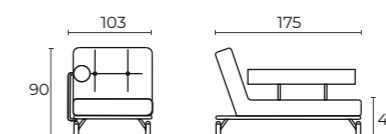

KIO

ДИВАН-КУШЕТКА Кио

175x103x90 см. (ШxГxВ)
205x95 см.
"трещотка"
22 см.

Приспинный валик устанавливается при желании слева или справа.