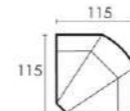

Модуль Угол