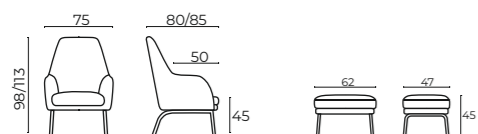

REVIEW

кресло Ревью loft

75x80x98 см. (ШxГxВ)
62x47x45 см. (пуф)
без механизма
28 см.

В основании кресла и на нижней части подушки сиденья установлена антискользящая ткань Antislip белого цвета, благодаря которой подушка не скользит и плотно лежит на кресле.

белый муар/loft бриллиант/loft черный муар/loft