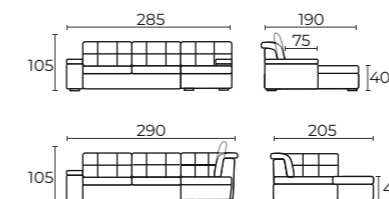

MERFY

диван угловой Мерфи

285x190x105 / 290x205x105 cm.
140x210 cm.
"дельфин"
5 см.

Изготовленный по современным технологиям наполнитель – пружины No-zag, резинотканевые ремни, войлок и два вида мягкого пенополиуретана на выбор: standart (однослойный ППУ марки ST) или comfort (двухслойный ППУ повышенной комфортности HR) – обеспечат правильную анатомически верную посадку и долгое использование.

Трансформируемые подголовники с механизмом "скользящая планка" позволят создать индивидуальную высоту и угол наклона спинки для каждого. Благодаря глубокому сиденью можно спать, не раскладывая диван.