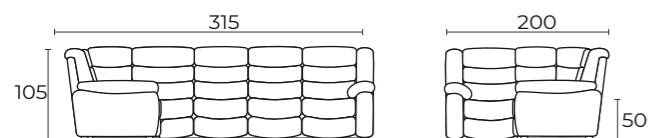

MANCHESTER

ДИВАН УГЛОВОЙ (1+3) Манчестер

315x200x105 см. (ШхГхВ)
135x186 см.

без механизма / раскладушка "сетка"/
"реклайнер" / "электро-реклайнер"

Манчестер – легенда обволакивающего комфорта, простоты и гармоничности. Респектабельный дизайн и мягкая посадка объединились в этой модели для создания приятного времяпрепровождения и уютного отдыха. индивидуальные потребности сидящего.