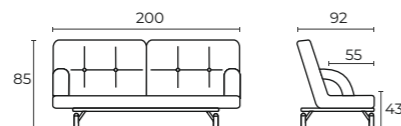

FANTASIE

ДИВАН ФЭНТАЗИ 200 loft

- 200x92x85 см. (ШхГхВ)
- 120x200 см.
- "трещотка"
- 22 см.

Многоступенчатый японский механизм "трещотка" позволяет фиксировать спинки в 25 положениях для достижения максимального уровня комфорта.

Специфика дивана Фэнтази 200 заключается в спинке splitback, которая разделена на две части, что позволяет регулировать их независимо друг от друга, учитывая индивидуальные потребности сидящего.