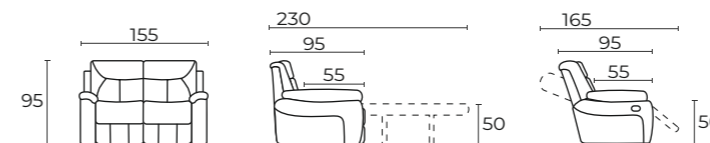

INFINITY

диван 2-местный Инфинити

- ✎ 155x95x95 см. (ШxГxВ)
- ✎ 95x186 см.
- ⊕ без механизма / раскладушка "сетка" / "реклайнер" / "электро-реклайнер"

В качестве гостевого спального места в диване используется раскладушка в три сложения "сетка" с матрасом ППУ h6 см, производства компании Трансформер. В основании механизма металлическая сетка, которая обеспечивает надежность и долгий срок службы. индивидуальные потребности сидящего.