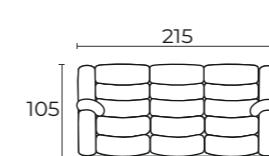

MANCHESTER

диван 3-местный Манчестер

- 📏 215x105x105 см. (ШxГxВ)
- 📏 135x186 см.
- 🛠 без механизма / раскладушка "сетка" / "реклайнер" / "электро-реклайнер"

Механизм "реклайнер" производства компаний Leggett&Platt или Sedac-Meral регулирует угол наклона спинки и подъема подножки. Мебель можно заказать как с ручным, так и с электрическим приводом. Основное преимущество электронной версии – плавное и легкое раскладывание без дополнительных усилий.

Блочный ППУ в подушках сиденья и основание No-zag обеспечивают высокий коэффициент эластичности и быстрое восстановление формы. Главным составляющим комфортной посадки является тип наполнения - двухслойная композиция из мягкого ППУ типа relax разной плотности.