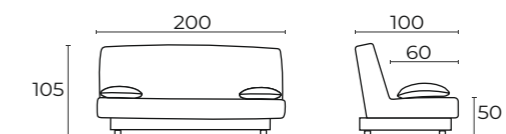

NIORT

диван Ниорт без подлокотников heliö

200x100x105 см. (ШxГxВ)
135x200 см.
"клик-кляк"
9 см.

Встроенный вместительный короб дополняет функциональность дивана.

В комплект к дивану входят декоративные подушки 53x37 см 2 шт. на молниях в цвет дивана.