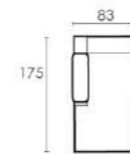

Модуль канapé
• левый с коробом
• правый с коробом