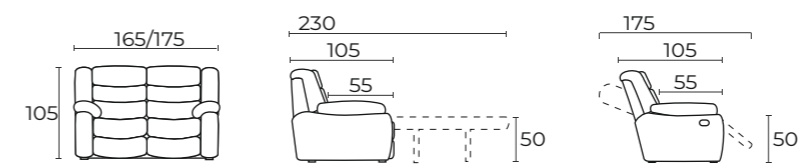

MANCHESTER

диван 2-местный Манчестер

165*/175x105x105 см. (ШxГxВ)
95x186 см.
без механизма / раскладушка "сетка"/
* "реклайнер" / "электро-реклайнер"

Повышенная устойчивость и надежность конструкции из бруса хвойных северных пород, березовой фанеры и ЛДСП позволяет дивану выдерживать большие нагрузки.

Модель Манчестер имеет максимально удобную эргономичную посадку благодаря выверенным трем мягким валикам спинки, глубиной посадки и мягким объемным подлокотникам.