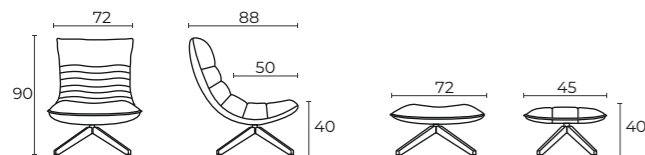

IRIS

кресло и пуф Ирис cross wood

72x88x90 см. (ШхГхВ)
72x45x40 см. (пуф)
"трещотка"
24 см.

Кресло вращается вокруг своей оси на 360°.

Усиленный стальной каркас легок в перемещении. Инерционные ремни отличаются высокой прочностью и длительным сроком эксплуатации.