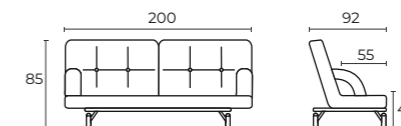

FANTASIE

ДИВАН ФЭНТАЗИ 200 wood

- 200x92x85 см. (ШхГхВ)
- 120x200 см.
- "трещотка"
- 22 см.

Подлокотники регулируются вместе со спинкой и при раскладывании уходят в плоскость матраса.

Усиленный стальной каркас легок в перемещении. Инерционные ремни отличаются высокой прочностью и длительным сроком эксплуатации.