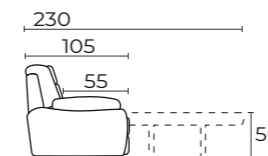

MANCHESTER

диван 3-местный Манчестер

- 📏 215x105x105 см. (ШxГxВ)
- 📏 135x186 см.
- 🛠 без механизма / раскладушка "сетка" / "реклайнер" / "электро-реклайнер"

Механизм "реклайнер" производства компаний Leggett&Platt или Sedac-Meral регулирует угол наклона спинки и подъема подножки. Мебель можно заказать как с ручным, так и с электрическим приводом. Основное преимущество электронной версии – плавное и легкое раскладывание без дополнительных усилий.

Блочный ППУ в подушках сиденья и основание No-zag обеспечивают высокий коэффициент эластичности и быстрое восстановление формы. Главным составляющим комфортной посадки является тип наполнения - двухслойная композиция из мягкого ППУ типа relax разной плотности.