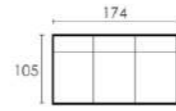

Модуль 3х местный без подлокотников
• стационарный
• сетка