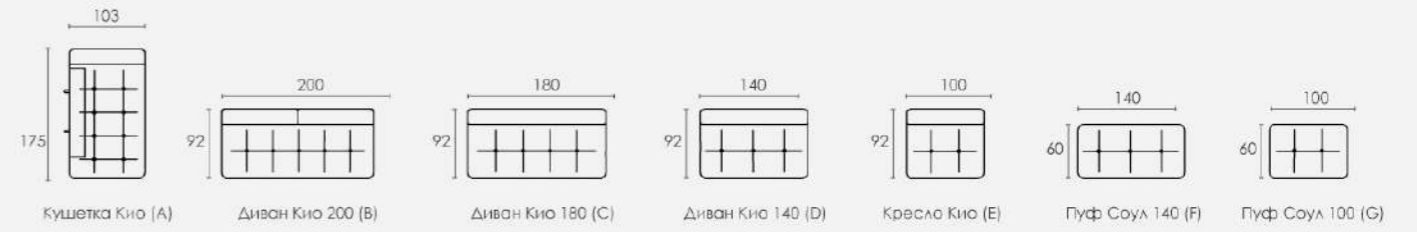

KIO

МОДУЛЬНАЯ СИСТЕМА

Модули