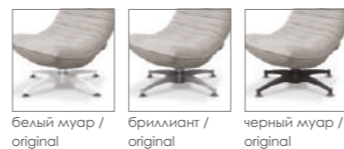

IRIS

кресло и пуф Ирис original

72x88x90 см. (ШхГхВ)
72x45x40 см. (пуф)
"трещотка"
24 см.

Современная наборная комбинация в наполнении (войлок, мягкий эластичный ППУ типа ортітум, холкон) из интегрированных в него листов ППУ разной формы и толщины обеспечит правильную мягкую посадку для комфортного отдыха.
индивидуальные потребности сидящего.