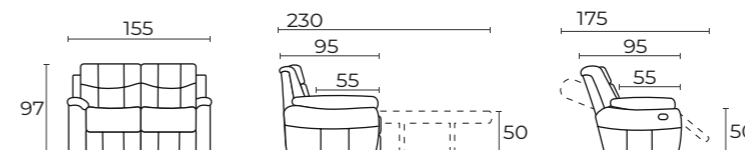

PORTLAND

диван 2-местный Портленд

155x95x97 см. (ШxГxВ)

95x195 см.

без механизма / раскладушка "седафлекс" / "реклайнер" / "электро-реклайнер"

В качестве механизма для гостевого спального места в диване используется раскладушка в два сложения "седафлекс" производства компании Sedac-Mercal. В основании находится металлическая сетка и эластичные ремни, интегрированные в изножье механизма. Матрас h12 см на пружинном блоке Боннель.