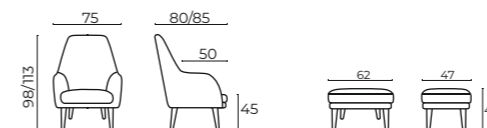

REVIEW

кресло Ревью wood

- 📏 75x80x98 см. (ШxГxВ)
- 📏 62x47x45 см. (пуф)
- 🔧 без механизма
- 📏 28 см.

Модель Ревью (от англ. review - пересмотреть) - это новый взгляд на отдых, тонкое сочетание визуальной эстетики и продуманного до мелочей комфорта.

В меру широкие подлокотники, создающие обнимающий эффект, и оптимальный угол между сиденьем и спинкой позволяют полностью расслабиться.