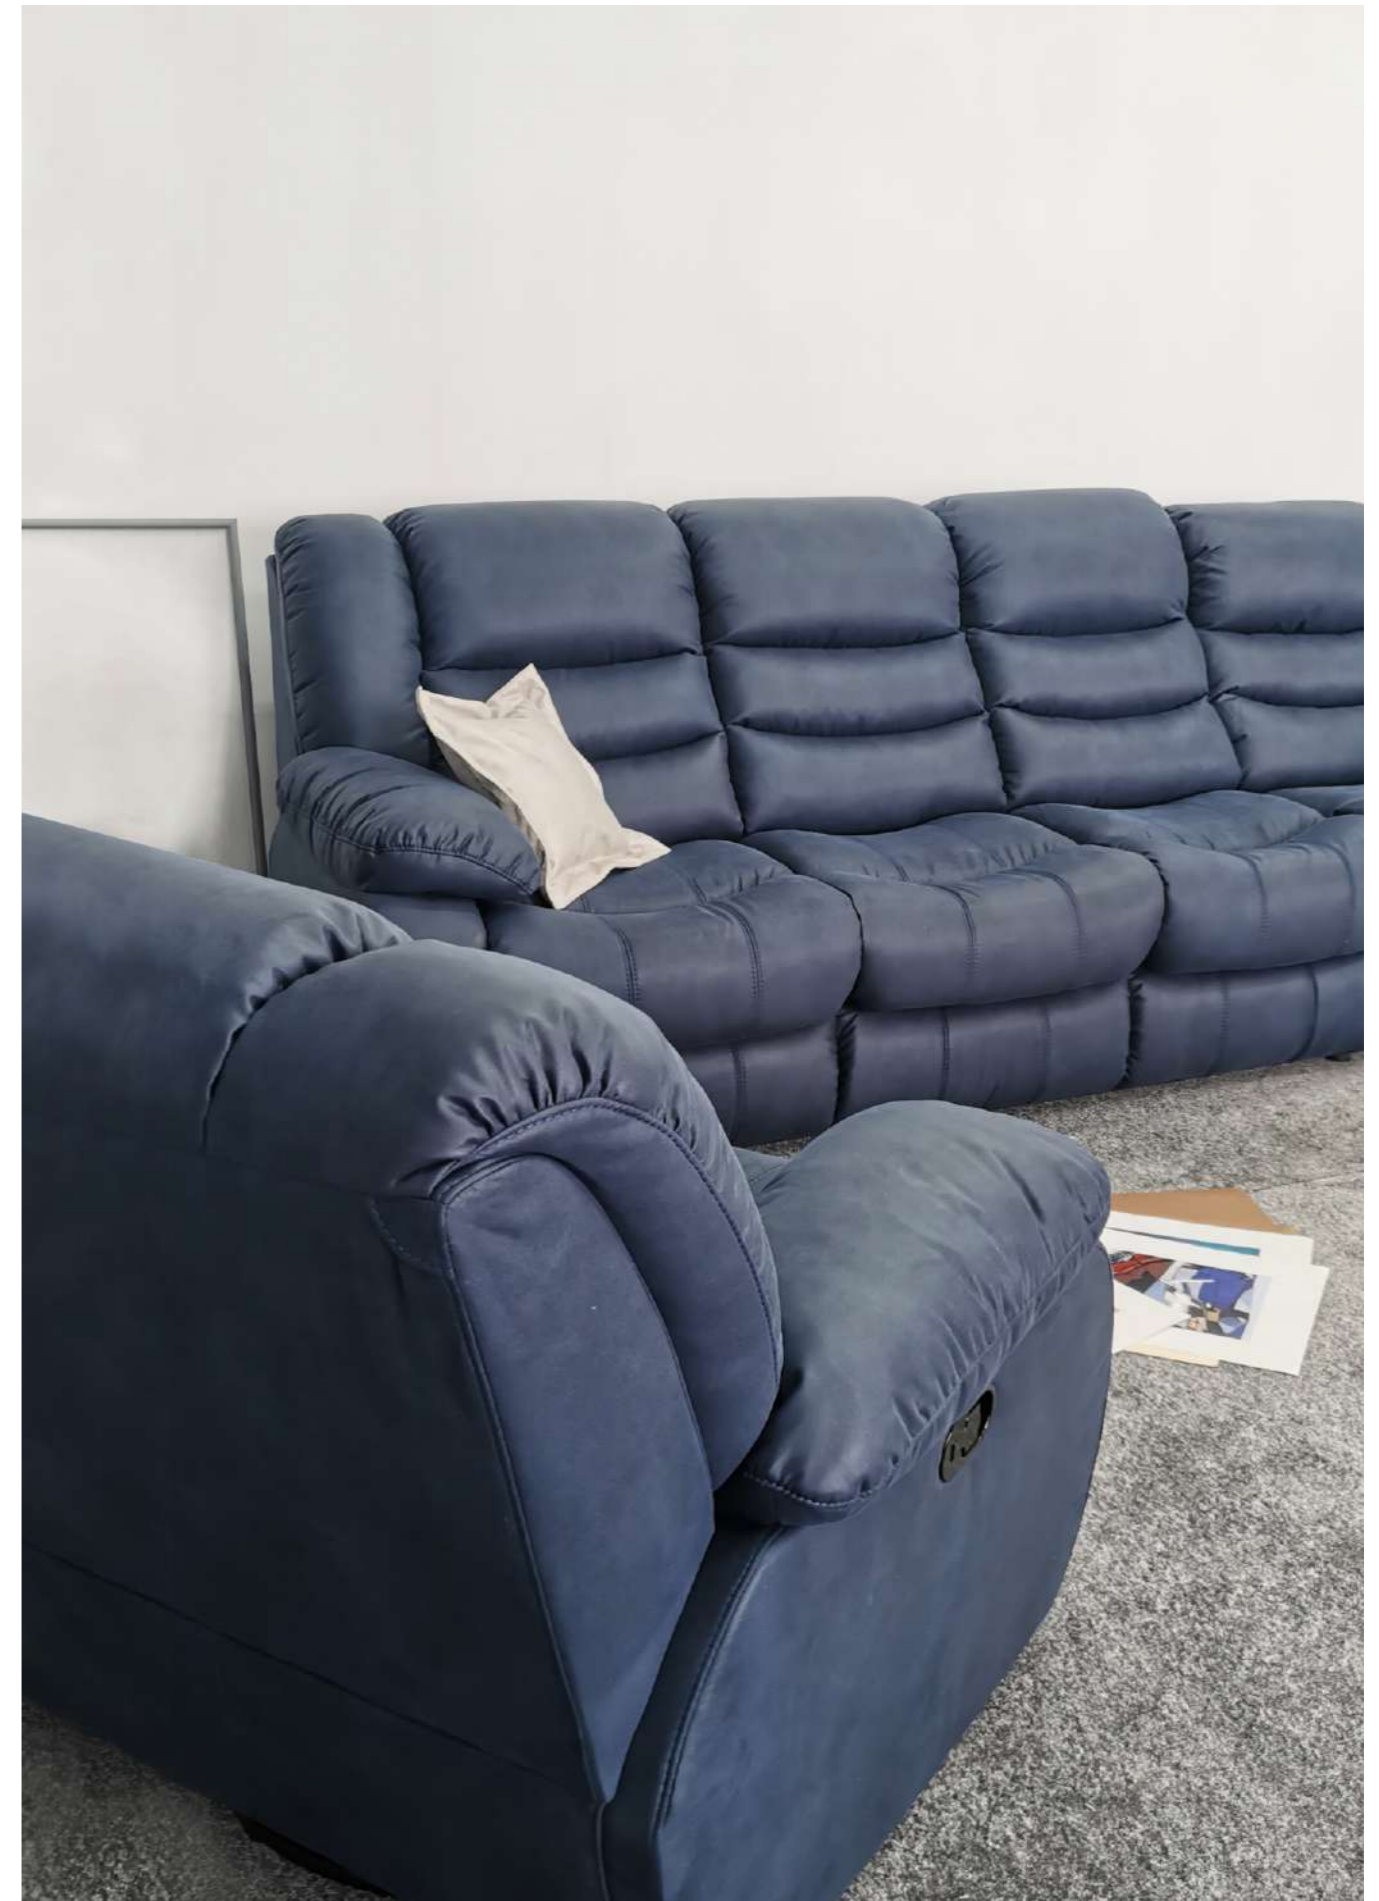

MANCHESTER

модульная система Манчестер

Модули

Примеры комбинаций