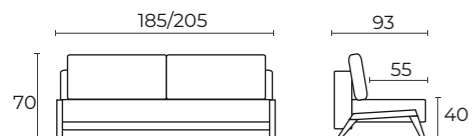

KVATRO

Диван Кватро 200/180 original

185/205x93x70 см. (ШхГхВ)
140x180/200 см.
"еврокнижка"
23 см.

Механизм трансформации "еврокнижка", благодаря которому одним движением руки диван превращается в просторный диван-кровать.

Усиленный стальной каркас легок в перемещении. Инерционные ремни отличаются высокой прочностью и длительным сроком эксплуатации.

Современная комбинация в наполнении матраса (войлок, мягкий эластичный ППУ типа relax, холлкон) обеспечит правильную мягкую посадку для комфортного отдыха.