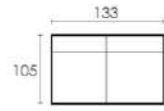

Модуль 2х местный без подлокотников
• стационарный
• сетка