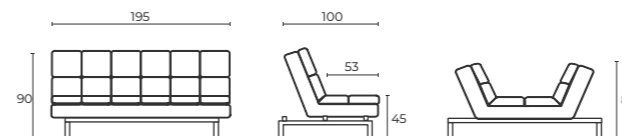

PREMIER

диван Премьер original

- ✎ 195x100x90 см. (ШxГxВ)
- ✎ 120x195 см.
- ✎ "трещотка"
- ✎ 19 см.

Многоступенчатый японский механизм "трещотка" позволяет фиксировать спинку и изголовья в до 25 положений для достижения максимального уровня комфорта. Диван создан, чтобы воплотить в себе сразу несколько предметов мебели: от комфортабельного дивана до функциональной кровати. Используйте в дневное время суток вертикальное положение, для просмотра фильмов и чтения книг - положение «релакс» с приподнятым изголовьем и подножьем в положении невесомости для расслабления икроножных мышц, а для здорового сна достаточно в положении «сон» слегка приподнять изголовье для правильной позиции головы.