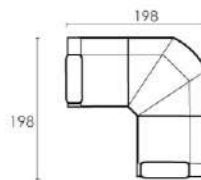

1х (стац.) + угол + 1х (стац.)