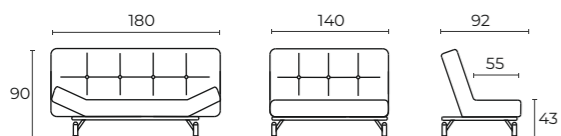

Shape new horizons

Формируйте новые горизонты

PREMIER

диван Премьер wood

195x100x90 см. (ШxГxВ)
120x195 см.
"трещотка"
19 см.

Премьер – легенда мебельного дизайна, призванная стать многофункциональным помощником в наслаждении домашним уютom. Футуристичный лаконичный диван, полностью отвечающий философии скандинавского хюгге.