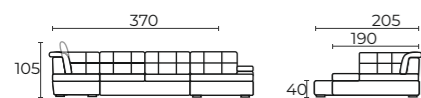

MERFY

диван угловой Мерфи П

370x190x205x105 см. (ШxГxГxВ)
140x285 см.
"дельфин"
5 см.

Регулируемые спинки, плавные формы стеганных сидений, удобная, глубокая chiling посадка и широкая оттоманка модели Мерфи обещают полное расслабление и удобство в любом положении.

Механизм раскладывания "дельфин" легким движением руки превращает угловой диван в спальное место на каждый день для двух человек. Выдвижная мягкая часть выполнена в основной ткани дивана. Индивидуальные потребности сидящего.