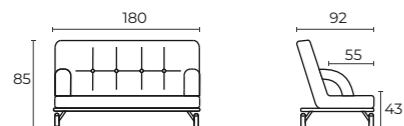

ДИВАН ФЭНТАЗИ 200 wood

- 200x92x85 см. (ШхГхВ)
- 120x200 см.
- "трещотка"
- 22 см.

Подлокотники регулируются вместе со спинкой и при раскладывании уходят в плоскость матраса.

Усиленный стальной каркас легок в перемещении. Инерционные ремни отличаются высокой прочностью и длительным сроком эксплуатации.

FANTASIE

ДИВАН ФЭНТАЗИ 180

180x92x85 см. (ШxГxВ)
180x120 см.
"трещотка"
22 см.

Усиленный стальной каркас легок в перемещении. Инерционные ремни отличаются высокой прочностью и длительным сроком эксплуатации. индивидуальные потребности сидящего.