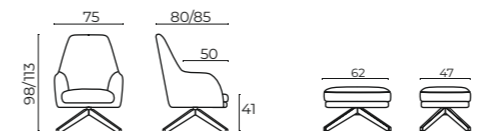

белый муар/loft бриллиант/loft черный муар/loft

REVIEW

кресло Ревью cross wood

- 📏 75x80x98 см. (ШxГxВ)
- 📏 62x47x45 см. (пуф)
- 🌀 без механизма
- 📏 24 см.

В основании кресла на ножках cross wood находится поворотная пластина, благодаря которой кресло вращается на 360°.