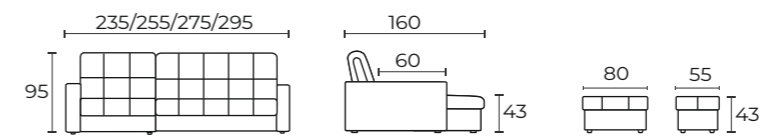

OMEGA

диван угловой Омега

235/255/275/295x160x95 см. (ШxГxВ)
125/145/165/185x200 см.
"аккордеон"
5 см.

Металлический каркас с ортопедическими ламелями и единый цельный матрас обеспечат правильную анатомически верную посадку и ровное спальное место для ежедневного сна.

Ламели расположены самым оптимальным способом: в посадочном месте дивана ламели направлены вертикально для выдерживания максимальных нагрузок при посадке, в средней и верхней части – направлены горизонтально, как на кровати, для большего комфорта во время сна.

Простеганный чехол с холком придает дивану дополнительную пышность и меняющий внешний вид. Чехол на диване является съемным, что упрощает уход за внешним видом.