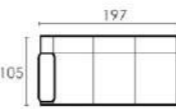

Модуль 3х местный с подлокотником
• стационарный
• сетка