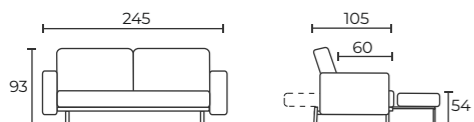

WING

ДИВАН ВИНГ

245x105x93 см. (ШxГxВ)
210x120 см.
"трещотка"
22 см.

Винг – (в переводе с англ. крыло) инновационный smart диван с эксклюзивным дизайном и уникальной функцией трансформации подлокотников, в соответствии с требованиями завтрашнего дня.

Многоступенчатый японский механизм "трещотка" позволяет фиксировать спинки в до 25 положениях для достижения максимального уровня комфорта.

Специфика дивана Винг заключается в спинке splitback, которая разделена на две части, что позволяет регулировать их независимо друг от друга, учитывая индивидуальные потребности сидящего.

Усиленный стальной каркас увеличивает срок эксплуатации. Березовая фанера обеспечивает надежность каркаса.

Первый в истории фабрики по-итальянски мягкий диван. Современная комбинация в наполнении матраса (войлок, мягкий эластичный ППУ типа comfort или premium - на выбор, холлкон) обеспечит правильную мягкую посадку для комфортного отдыха.