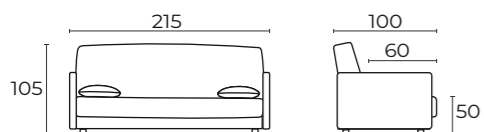

NIORT

диван Ниорт с тонкими подлокотниками

215x100x105 см. (ШхГхВ)
135x205 см.
"клик-кляк"
9 см.

Франко-бельгийский механизм от Sedac-Meral "клик-кляк" фиксирует спинку дивана в 3 положениях: сидя, лежа и релакс.

Металлический каркас с ортопедическими ламелями и матрас с пружинным блоком Боннель h15 см обеспечат правильную анатомически верную посадку и ровное спальное место для ежедневного сна.

С задней стороны дивана к чехлу пришита шторка, которая защищает короб дивана от пыли. По умолчанию шторка выполнена из фибербонда серого цвета. Под заказ возможно изготовление шторки из ткани дивана.