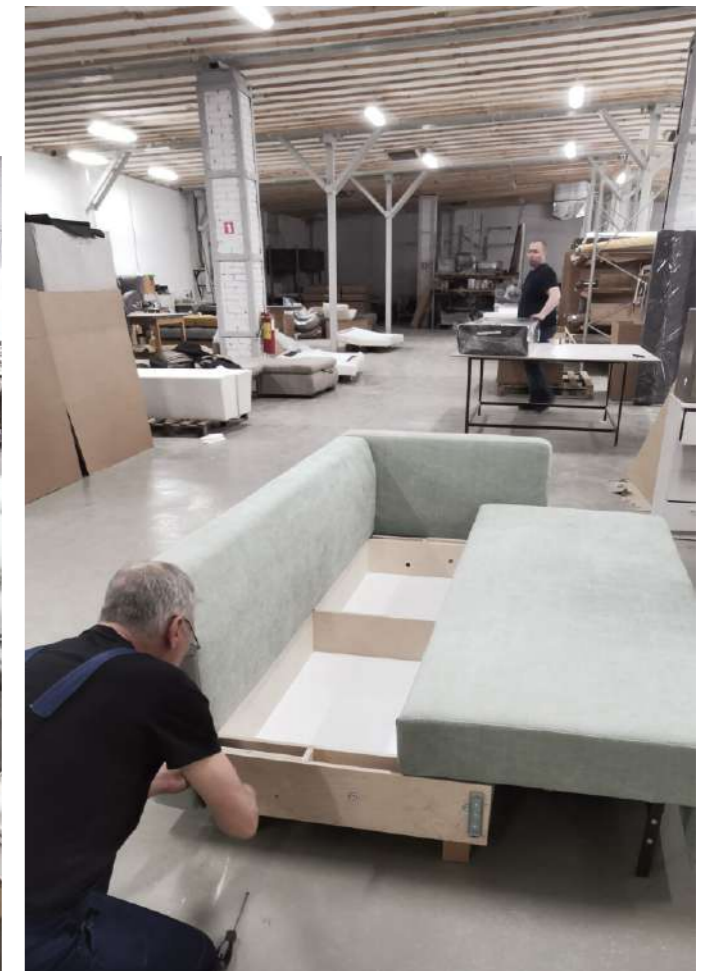

Производство финского бренда Vo-Vox базируется на многовековых традициях Северной Европы, аутентичных техниках и новейших технологиях в исполнении лучших мастеров.