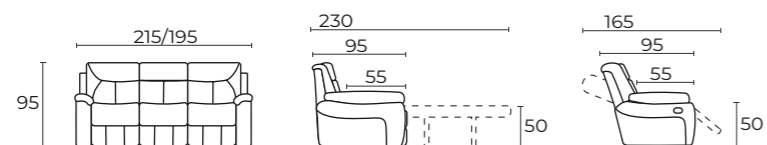

| INFINITY

диван 3-местный Инфинити

195/215*х95х95 см. (ШхГхВ)

135х186 см.

без механизма / раскладушка "сетка" /
* "реклайнер" / "электро-реклайнер"

Модель Инфинити вобрала в себя компактные размеры, лаконичность и мягкие формы для максимального удобства. классический неустаревающий дизайн с мягкими линиями и роскошными подушками сиденья и спинки. индивидуальные потребности сидящего.