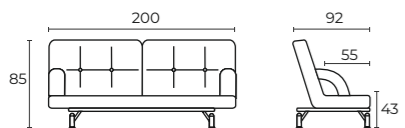

FANTASIE

ДИВАН ФЭНТАЗИ 200 loft

- 200x92x85 см. (ШхГхВ)
- 120x200 см.
- "трещотка"
- 22 см.

Многоступенчатый японский механизм "трещотка" позволяет фиксировать спинки в 25 положениях для достижения максимального уровня комфорта.