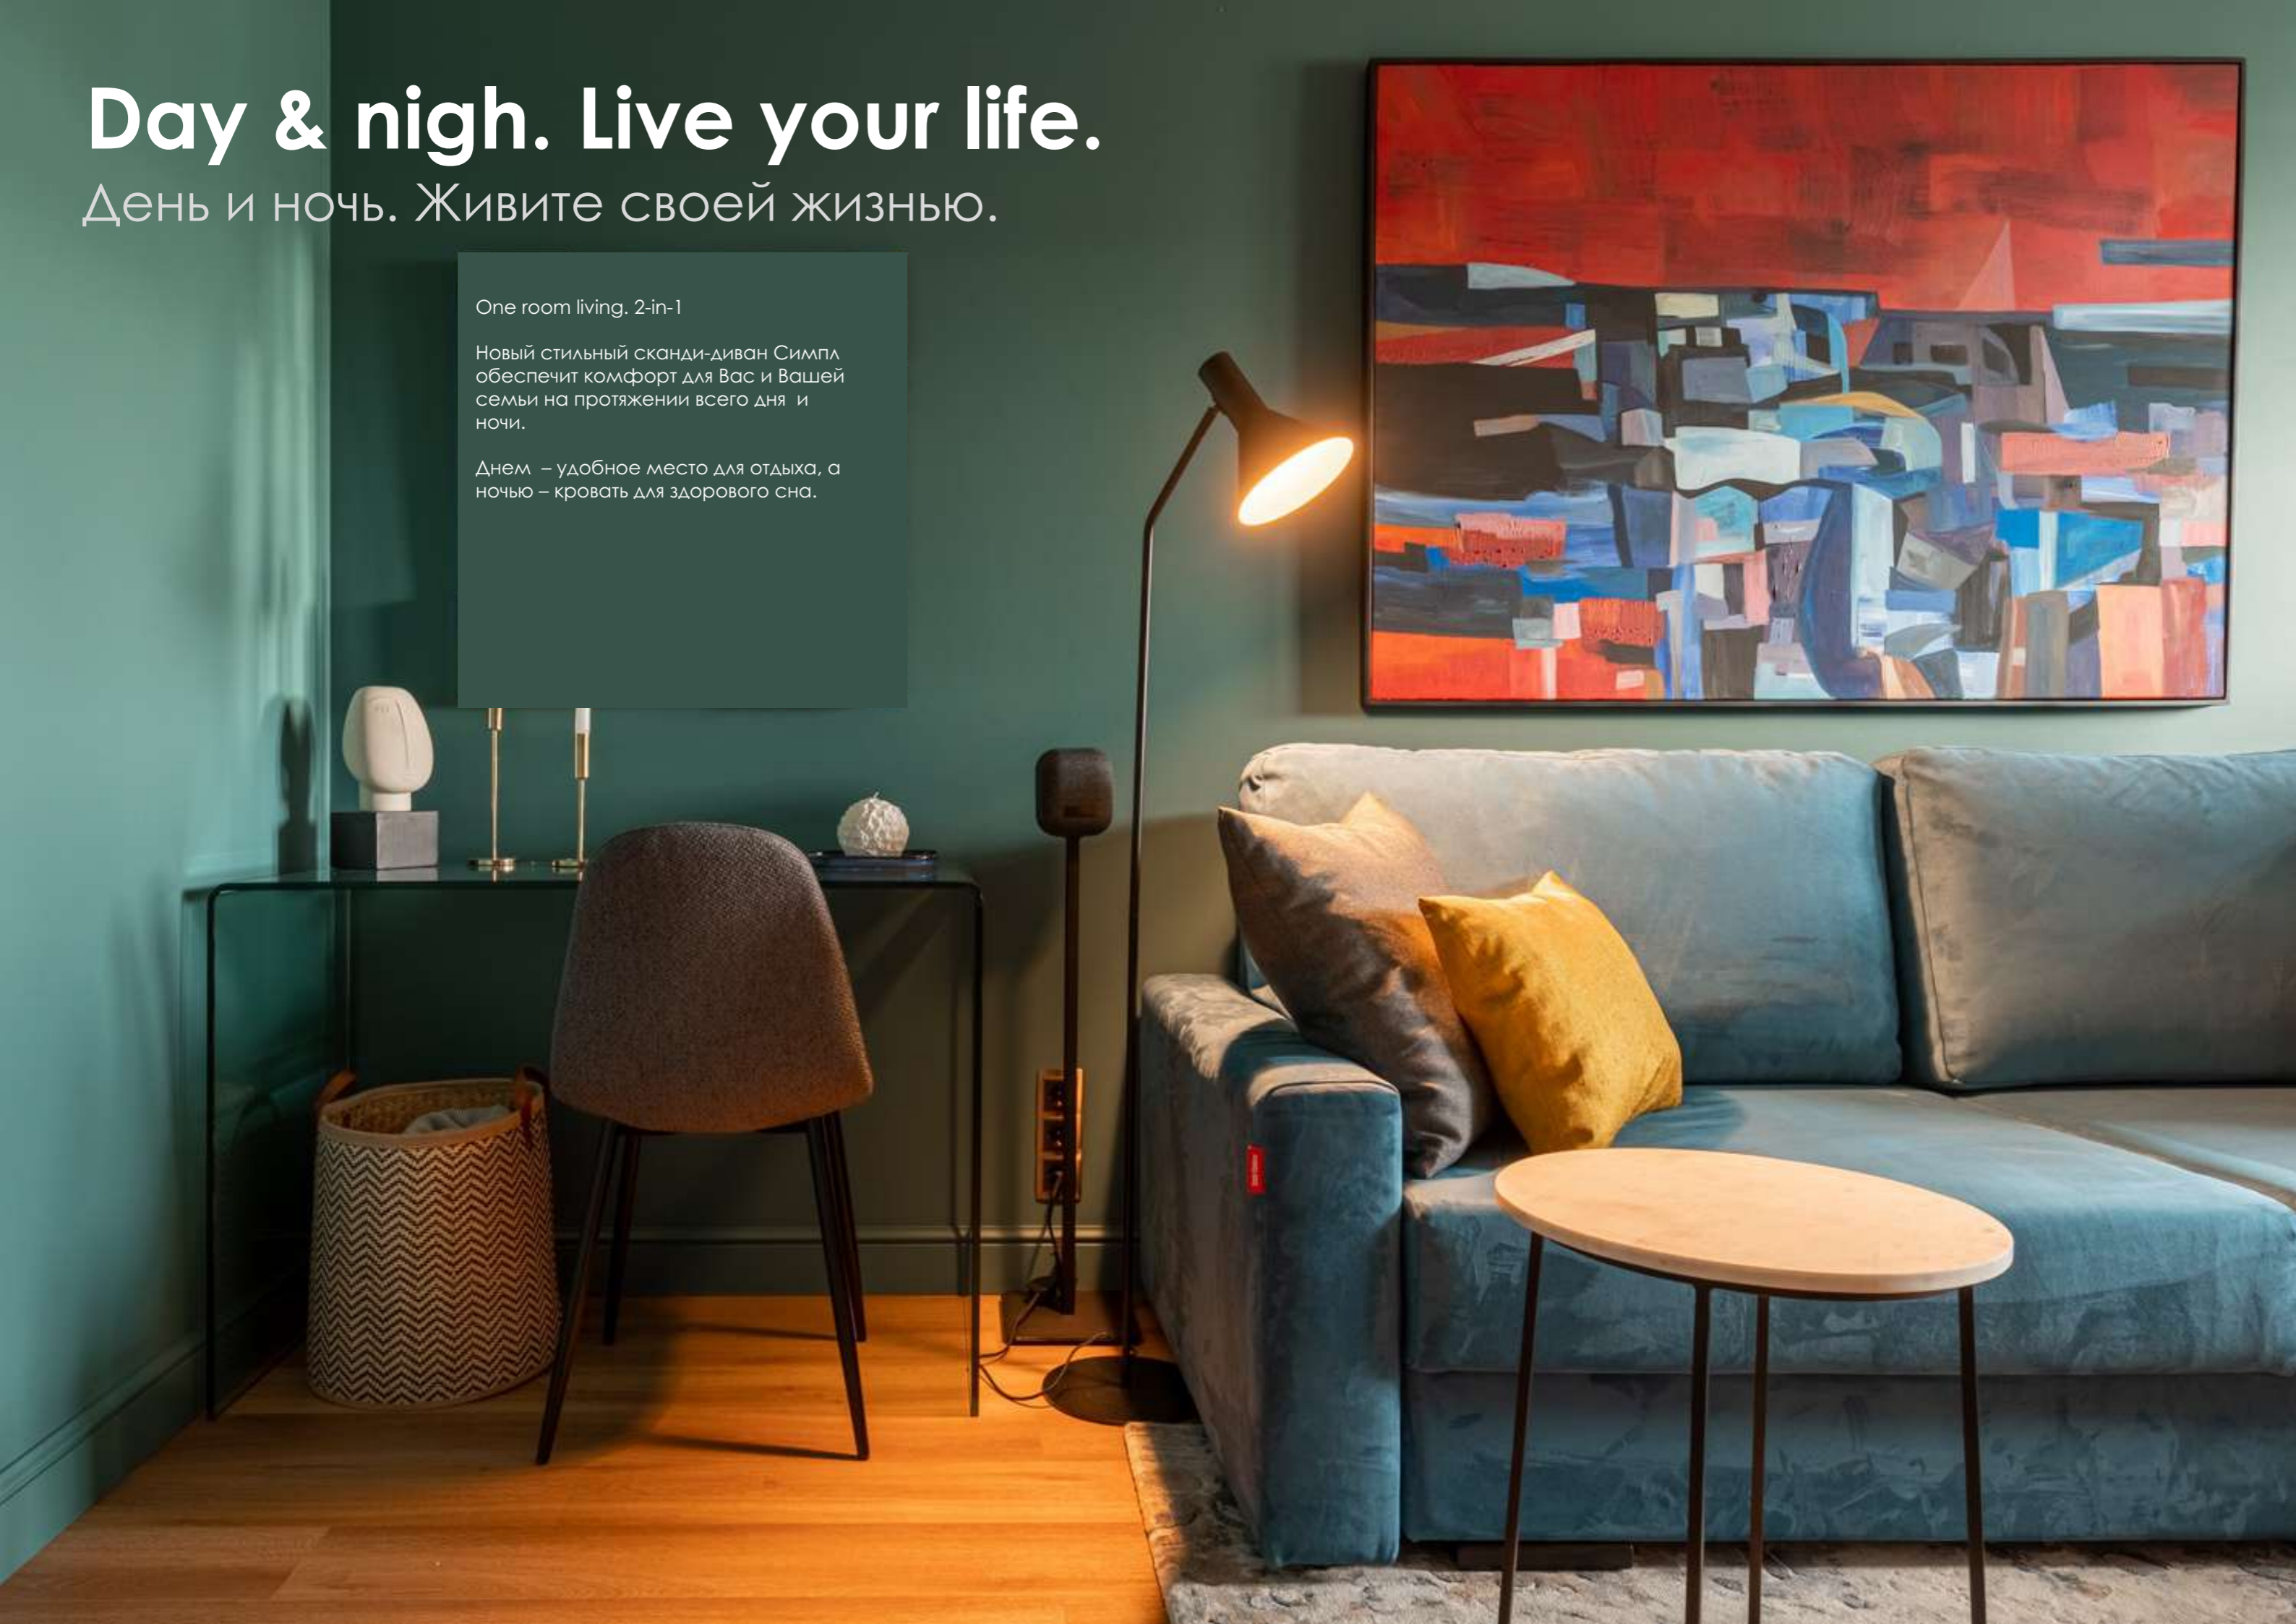

Простеганный чехол с холком придает дивану дополнительную пышность и меняющий внешний вид. Чехол на диване является съемным, что упрощает уход за внешним видом.

SIMPLE

диван прямой Симпл S / M

220/230x105x100 см. (ШxГxВ)
160x190/200 см.
"тик-так"
4 см.

Модель Симпл – элемент интерьера, совмещающий в себе домашний уют и практичность. Компактный размер и сдержанный дизайн создадут уникальную атмосферу комфорта.

Механизм "тик-так" или "шагающая еврокнижка" легко и быстро образует ровное спальное место, на котором будет комфортно спать каждый день.

S (5 cm.) M (7 cm.) L (15 cm.)

chrome wood nut wood dark wood white wood

Breath in. Breath out.

ВДОХ. ВЫДОХ.

Day & nigh. Live your life.

День и ночь. Живите своей жизнью.

One room living. 2-in-1

Новый стильный сканди-диван Симпл обеспечит комфорт для Вас и Вашей семьи на протяжении всего дня и ночи.

Днем – удобное место для отдыха, а ночью – кровать для здорового сна.

| SIMPLE

ДИВАН УГЛОВОЙ СИМПЛ S / M

245/275x170x100 см. (ШxГxВ)
 160x210/240 см.
 "тик-так"
 4 см.

Угловые модели имеют второй дополнительный короб. Оттоманка поднимается вверх на пружинах, размер внутреннего короба S/M 60/70x148x20 см. Угол дивана универсальный, его можно легко поменять в домашних условиях.