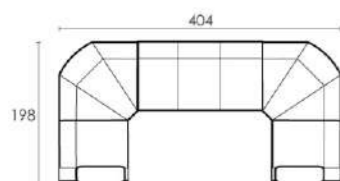

1х (стац.) + угол + 3х (сетка)
+ угол + 1х (стац.)