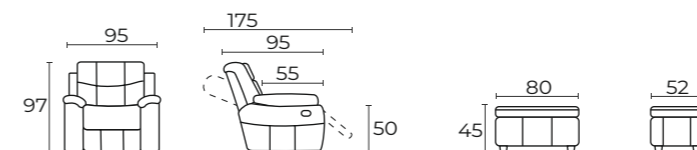

PORTLAND

кресло Портленд

95x95x97 см. (ШxГxВ)

без механизма / "реклайнер" /
"качалка-реклайнер" / "электро"

Механизм "реклайнер" производства компаний Leggett&Platt или Sedac-Meral регулирует угол наклона спинки и подъема подножки. На выбор ручной или электрический привод. Основное преимущество электронной версии – плавное и легкое раскладывание без дополнительных усилий.