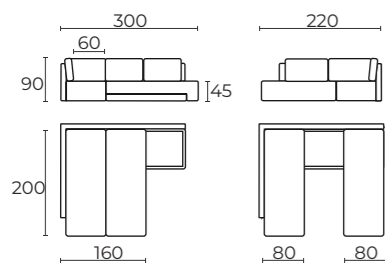

LOTOS

ДИВАН УГЛОВОЙ ЛОТОС

300x220x90 см. (ШхГхВ)
160x200 см. / 80x200 см. (x2)
«поворот-откатной механизм»
4 см.

Угловой диван Лотос – это современное переосмысление традиционных линейных форм. Отсутствие подлокотников, невысокая спинка, умеренная глубина сиденья и аскетичный строгий сдержанный стиль усиливают light эффект модели.

Лотос оснащен оригинальным и очень удобным механизмом трансформации – "поворот-откатной". Он позволяет одним движением руки преобразовать диван в большую двухспальную кровать или в две отдельно расположенные односпальные кровати.

Две части дивана в положении 2х спальной кровати можно зафиксировать через специальные зацепы, расположенные на царге дивана снизу.