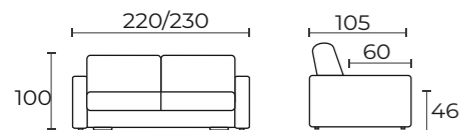

SIMPLE

диван прямой Симпл S / M

220/230x105x100 см. (ШxГxВ)
160x190/200 см.
"тик-так"
4 см.

Модель Симпл – элемент интерьера, совмещающий в себе домашний уют и практичность. Компактный размер и сдержанный дизайн создадут уникальную атмосферу комфорта.

Механизм "тик-так" или "шагающая еврокнижка" легко и быстро образует ровное спальное место, на котором будет комфортно спать каждый день.

S (5 cm.) M (7 cm.) L (15 cm.)