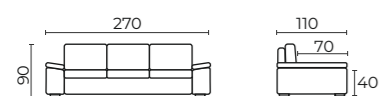

BERN

диван прямой Берн S

- 270x110x90 см. (ШхГхВ)
- 85x200 см.
- без механизма
- 5 см.

Классический неподвластный времени нордический дизайн модели Берн не перегружен деталями, стильный эксклюзивный диван словно растворяется в интерьере, формируя особое гармоничное и уютное пространство.