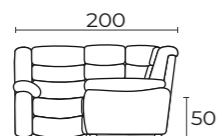

MANCHESTER

ДИВАН УГЛОВОЙ (1+3) Манчестер

315x200x105 см. (ШхГхВ)
135x186 см.

без механизма / раскладушка "сетка"/
"реклайнер" / "электро-реклайнер"

В качестве механизма для гостевого спального места в диване используется раскладушка в три сложения "сетка" с матрасом ППУ h6 см, производства компании Трансформер. В основании механизма металлическая сетка, которая обеспечивает надежность и долгий срок службы.