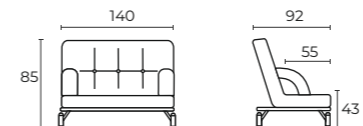

FANTASIE

ДИВАН ФЭНТАЗИ 140

140x92x85 см. (ШxГxВ)
140x180 см. (диван + пуф М)
"трещотка"
22 см.

Современная комбинация в наполнении матраса (войлок, мягкий эластичный ППУ типа relax, синтепух) обеспечит мягкую посадку для комфортного отдыха. индивидуальные потребности сидящего.