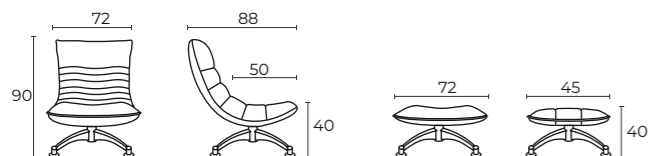

IRIS

кресло и пуф Ирис cross wood

72x88x90 см. (ШхГхВ)
72x45x40 см. (пуф)
"трещотка"
24 см.

Кресло вращается вокруг своей оси на 360°.

Усиленный стальной каркас легок в перемещении. Инерционные ремни отличаются высокой прочностью и длительным сроком эксплуатации.

IRIS

кресло и пуф Ирис original

72x88x90 см. (ШхГхВ)
72x45x40 см. (пуф)
"трещотка"
24 см.

Современная наборная комбинация в наполнении (войлок, мягкий эластичный ППУ типа ортітум, холкон) из интегрированных в него листов ППУ разной формы и толщины обеспечит правильную мягкую посадку для комфортного отдыха.
индивидуальные потребности сидящего.