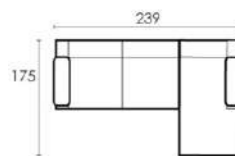

Модуль канapé
 • левый с коробом
 • правый с коробом

Примеры комбинаций

2х (сетка) + 1х (рек.)

1х (рек.) + 1х (рек.) + 1х (рек.)

1х (рек.) + 2х (стац.) + 1х (рек.)

1х (рек.) + 1х (стац.) + 1х (рек.)
 + 1х (стац.) + 1х (рек.)