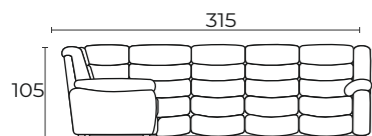

MANCHESTER

ДИВАН УГЛОВОЙ (1+3) Манчестер

315x200x105 см. (ШхГхВ)
135x186 см.

без механизма / раскладушка "сетка"/
"реклайнер" / "электро-реклайнер"

В качестве механизма для гостевого спального места в диване используется раскладушка в три сложения "сетка" с матрасом ППУ h6 см, производства компании Трансформер. В основании механизма металлическая сетка, которая обеспечивает надежность и долгий срок службы.