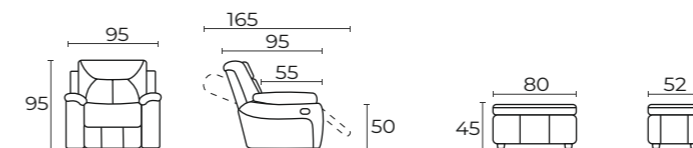

INFINITY

кресло Инфинити

- 📏 95x95x95 см. (ШxГxВ)
- ⚙️ без механизма / "реклайнер" / "качалка-реклайнер" / "электро"

Механизм "реклайнер" производства компаний Leggett&Platt или Sedac-Meral регулирует угол наклона спинки и подъема подножки. На выбор ручной или электрический привод. Основное преимущество электронной версии – плавное и легкое раскладывание без дополнительных усилий.

Функция качалки позволяет плавно покачиваться в кресле в собранном положении. В комбинации с "механическим реклайнером" в кресле имеется стопор, который при необходимости блокирует функцию раскачивания. Спроектированное особым способом кольцо в основании кресел-качалок позволяет вращаться вокруг оси.