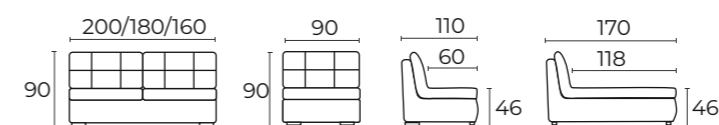

Угол Квин
 110x110x90 cm (ШxГxB)

Диван прямой Квин
 200/180/160x110x90 cm (ШxГxB)
 160/140/120x197 cm

Кресло Квин
 90x110x90 cm (ШxГxB)

Пуф Квин
 90x110x46 cm (ШxГxB)

Подлокотники Квин
 17x110x65 cm (ШxГxB)