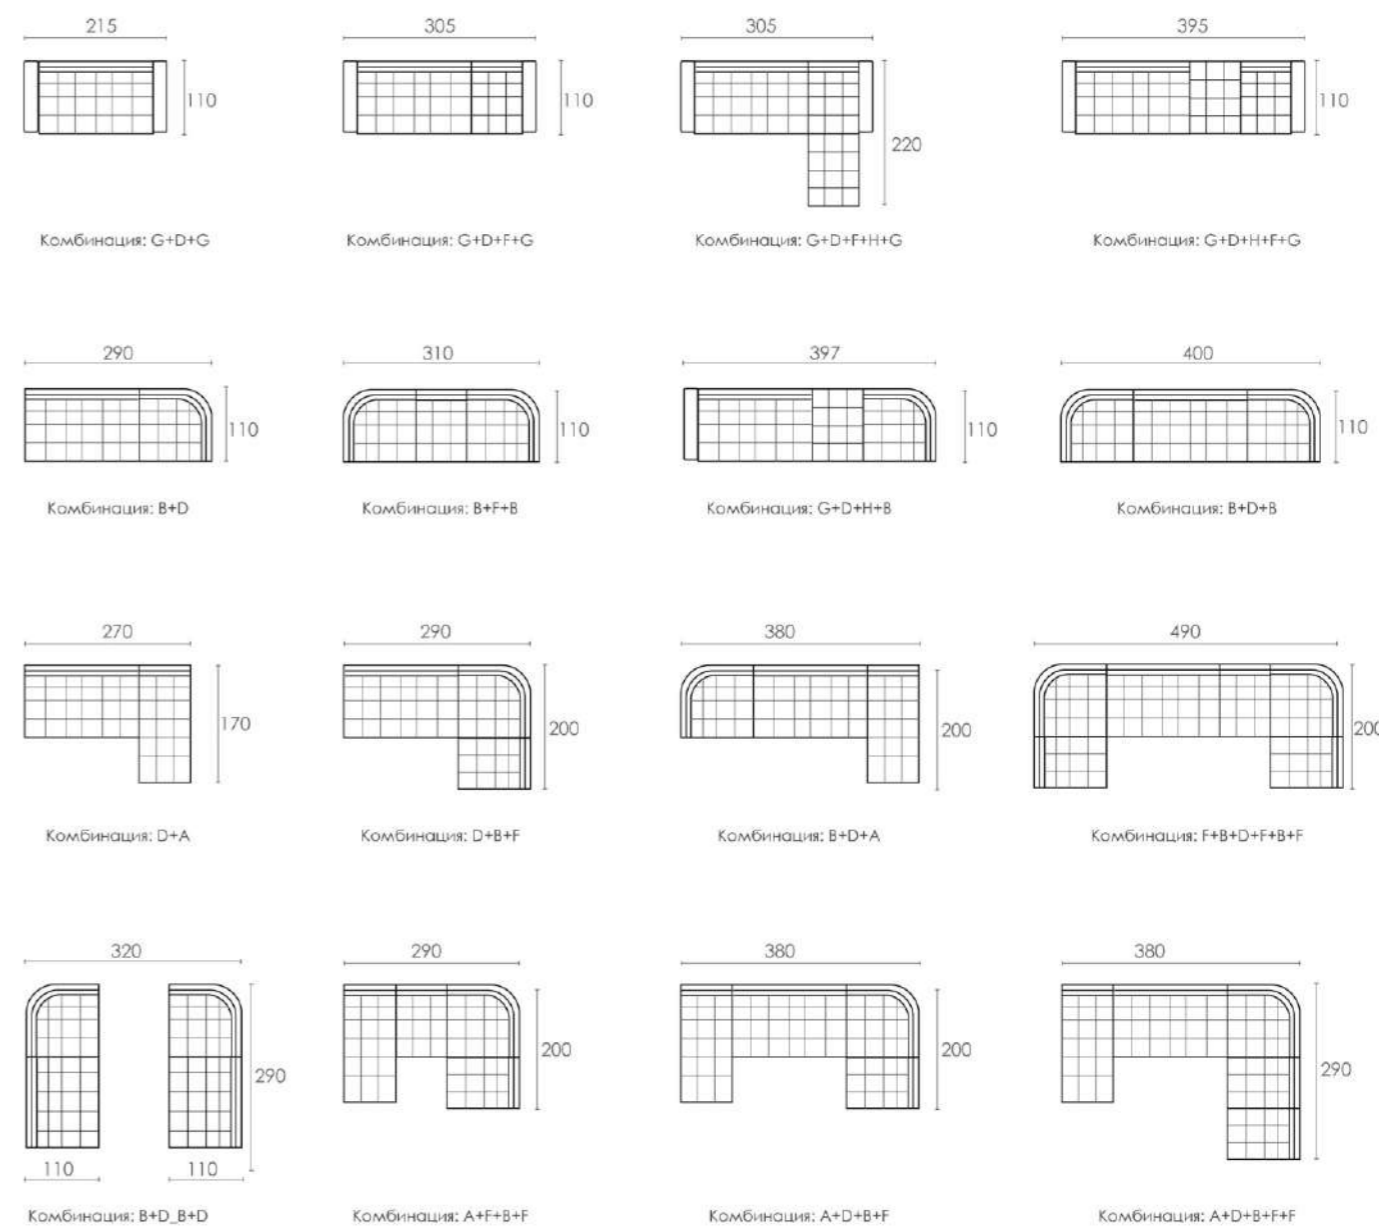

Примеры комбинаций