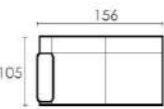

Модуль 2х местный с подлокотником
• стационарный
• сетка