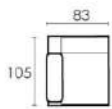

Модуль кресла 1х с подлокотником
• стационарный
• с реклайнером
• с эл. реклайнером