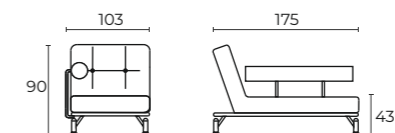

Кушетка имеет универсальный угол.

KIO

ДИВАН УГЛОВОЙ Кио

303x175x90 см. (ШxГxВ)
295x125 см.
"трещотка"
22 см.

Фиксация модулей Кио, Фантази и пуфа Соул происходит с помощью соединительных планок, которые скрепляют рамы изделий между собой. Планка изготовлена из стали и имеет прорезиненный слой, который служит защитой при соприкосновении с рамой.