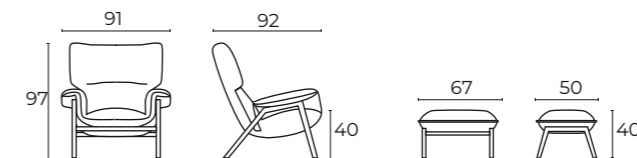

YUKKA

кресло и пуф Юкка

- ✎ 91x92x97 см. (ШxГxВ)
- ✎ 67x50x40 см. (пуф)
- ⊗ "трещотка"
- ☑ 20 см.

Капсула Юкка (в переводе с фин. yuki – снег, снежный цветок) - первый совместный проект бренда Vo-Vox и амбициозного дизайнера Кристины Цигенгагель. Мягкая часть кресла изготовлена в форме полукрытого бутона и базируется на изящных деревянных ногах. Это не просто эффектное интерьерное кресло для отдыха, это экспонат и футуристичный арт-объект.

Многоступенчатый японский механизм "трещотка" позволяет регулировать эргономичную спинку в до 25 положений, адаптируясь под наиболее удобное положение и достигая максимального комфорта и удобной посадки.

В основе кресла прочный деревянный каркас, резинотканевые ремни в спинке и пружины No-zag в посадочном месте, что обеспечивает модели соответствие высоким экологическим стандартам, надежность и долгий срок службы.