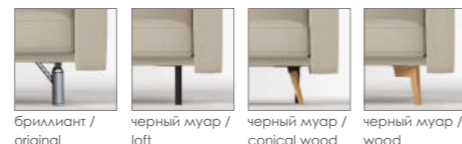

WING

ДИВАН ВИНГ

245x105x93 см. (ШxГxВ)
210x120 см.
"трещотка"
22 см.

Винг – (в переводе с англ. крыло) инновационный smart диван с эксклюзивным дизайном и уникальной функцией трансформации подлокотников, в соответствии с требованиями завтрашнего дня.

Многоступенчатый японский механизм "трещотка" позволяет фиксировать спинки в до 25 положениях для достижения максимального уровня комфорта.

Специфика дивана Винг заключается в спинке splitback, которая разделена на две части, что позволяет регулировать их независимо друг от друга, учитывая индивидуальные потребности сидящего.

Усиленный стальной каркас увеличивает срок эксплуатации. Березовая фанера обеспечивает надежность каркаса.

Первый в истории фабрики по-итальянски мягкий диван. Современная комбинация в наполнении матраса (войлок, мягкий эластичный ППУ типа comfort или premium - на выбор, холлкон) обеспечит правильную мягкую посадку для комфортного отдыха.