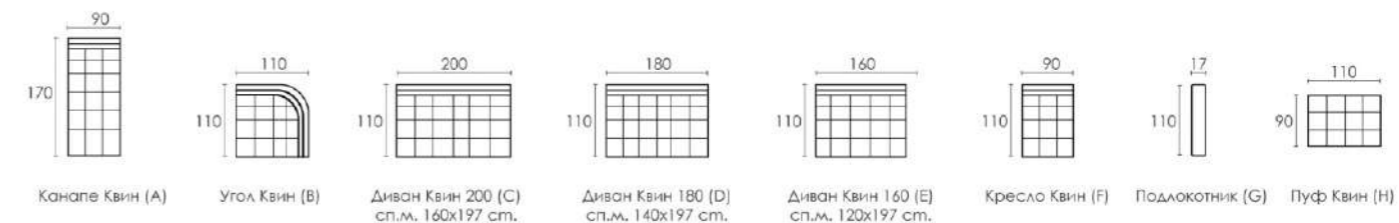

Express yourself

Выражайте себя

QUEEN

МОДУЛЬНАЯ СИСТЕМА КВИН

Модули