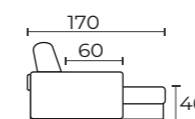

| SIMPLE

ДИВАН УГЛОВОЙ СИМПЛ S / M

245/275x170x100 см. (ШxГxВ)
160x210/240 см.
"тик-так"
4 см.

Угловые модели имеют второй дополнительный короб. Оттоманка поднимается вверх на пружинах, размер внутреннего короба S/M 60/70x148x20 см. Угол дивана универсальный, его можно легко поменять в домашних условиях.

В комплект к дивану входят 2 подушки 40x40 см на молниях.

Фальш-спинка к прямому дивану устанавливается как дополнительная функция. В угловой модели фальш-спинка установлена по умолчанию. Фальш-спинка подходит к подлокотникам любой ширины. Подлокотник S (5 см) имеет кант по внешней стороне, опоры отсутствуют. индивидуальные потребности сидящего.