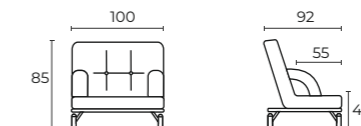

FANTASIE

кресло ФЭНТАЗИ

- 100x92x85 см. (ШxГxВ)
- 100x180 см. (кресло + пуф S)
- "трещотка"
- 22 см.