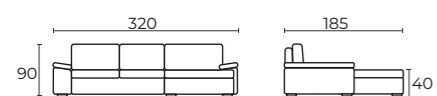

BERN

Диван угловой Берн L

320x185x90 см. (ШxГxВ)
150x255 см.
"дельфин"
5 см.

Изготовленный по современным технологиям наполнитель – пружины No-zag, резинотканевые ремни, войлок и два вида мягкого пенополиуретана на выбор: standart (однослойный ППУ марки ST) или comfort (двухслойный ППУ повышенной комфортности HR) – обеспечат правильную анатомически верную посадку и долгое использование.