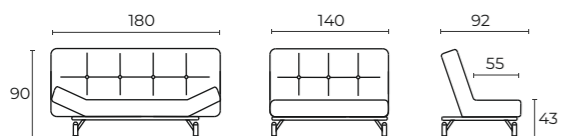

KIO

диван Кио 200

200x92x90 см. (ШхГхВ)
 200x125 см.
 "трещотка"
 22 см.

Многоступенчатый японский механизм "трещотка" позволяет фиксировать спинки и подлокотники в 25 положениях для достижения максимального уровня комфорта.

Специфика дивана Кио 200 заключается в спинке splitback, которая разделена на две части, что позволяет регулировать их независимо друг от друга, учитывая индивидуальные потребности сидящего.

Подлокотники диванов 180/200 при раскладывании уходят в плоскость матраса.

KIO

Диван Кио 180/140

180/140x92x90 см. (ШхГхВ)
180x125 / 140x185 см.
"трещотка"
22 см.

Усиленный стальной каркас легок в перемещении. Инерционные ремни отличаются высокой прочностью и длительным сроком эксплуатации.