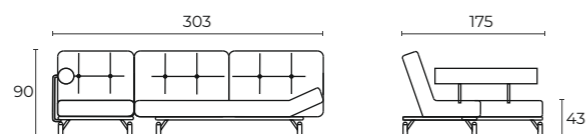

Кушетка имеет универсальный угол.

KIO

ДИВАН УГЛОВОЙ Кио

303x175x90 см. (ШxГxВ)
295x125 см.
"трещотка"
22 см.

Фиксация модулей Кио, Фантази и пуфа Соул происходит с помощью соединительных планок, которые скрепляют рамы изделий между собой. Планка изготовлена из стали и имеет прорезиненный слой, который служит защитой при соприкосновении с рамой.