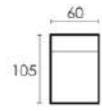

MANCHESTER

модульная система Манчестер

Модули

Модуль кресла 1х без подлокотника
• стационарный
• с реклайнером
• с эл. реклайнером