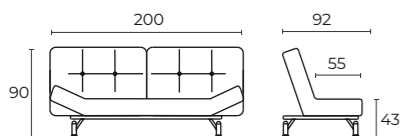

KIO

диван Кио 200

200x92x90 см. (ШхГхВ)
200x125 см.
"трещотка"
22 см.

Многоступенчатый японский механизм "трещотка" позволяет фиксировать спинки и подлокотники в 25 положениях для достижения максимального уровня комфорта.

Специфика дивана Кио 200 заключается в спинке splitback, которая разделена на две части, что позволяет регулировать их независимо друг от друга, учитывая индивидуальные потребности сидящего.

Подлокотники диванов 180/200 при раскладывании уходят в плоскость матраса.