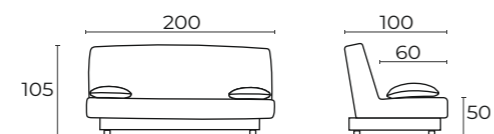

NIORT

диван Ниорт без подлокотников rhombus

200x100x105 см. (ШxГxВ)
135x200 см.
"клик-кляк"
9 см.

Ножки изготовлены из массива натурального дуба и могут быть выполнены в трех цветах: натуральный, орех, черный. Высота опор в 9 см позволяет использовать робот пылесос для уборки.