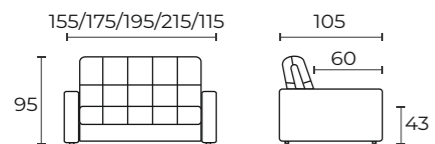

OMEGA

диван прямой и кресло Омега

115/155/175/195/215x105x95 cm.
85/125/145/165/185x200 cm.
"аккордеон"
5 cm.

Модель Омега – для практичных и активных людей, умеющих совмещать простые скандинавские формы и безграничную функциональность.

Механизм "аккордеон" имеет высокие эксплуатационные характеристики и отвечает функции ежедневного сна. Одним движением руки сиденье и спинка выдвигаются вперед, образуя идеально ровное спальное место без стыков и перепадов.